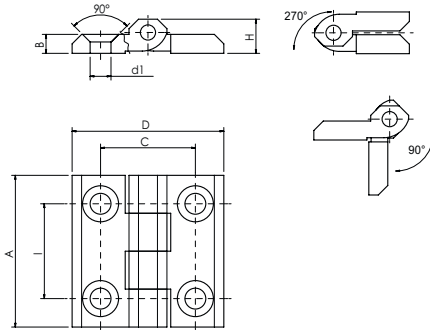

550056 INOX BISAGRA EN ACERO INOXIDABLE TALADROS PASANTES

Código	A	D	I	C	d1	B	H	Color
55005604930	40	40	25	25	5,5	5	9	Natural
55005605930	50	50	30	30	6,5	5,5	11,5	Natural
55005606930	60	60	36	36	8,5	8	15	Natural