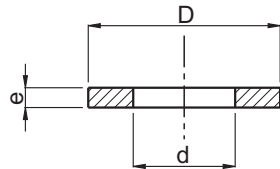

520097 DIN 125 ARANDELA (PA 6.6)

Fabricado en Polyamida 6,6 de color blanco natural.
Para otras medidas consulte cantidades mínimas y uds. / bolsa.

Código	Para tornillo	d	D	e	Uds. bolsa
52009702200	M2	2,2	5	0,3	1000
52009702700	M2,5	2,7	6	0,5	1000
52009703200	M3	3,2	7	0,5	1000
52009703700	M3,5	3,7	8	0,5	1000
52009704300	M4	4,3	9	0,8	1000
52009705300	M5	5,3	10	1	1000
52009706400	M6	6,4	12	1,6	1000
52009708400	M8	8,4	16	1,6	1000
52009710500	M10	10,5	20	2	1000
52009713000	M12	13	24	2,5	500
52009715000	M14	15	30	3	1000
52009717000	M16	17	30	3	250
52009721000	M20	21	37	3	250