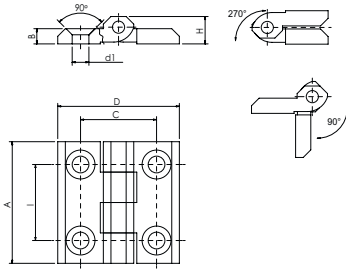

## 470056 BK BISAGRA METÁLICA NEGRA TALADROS PASANTES

Código	A	D	I	C	d1	B	H	Color
47005604910	40	40	25	25	5,5	5	9	Negro
47005605910	50	50	30	30	6,5	6	11,5	Negro
47005606910	60	60	36	36	6,5	6	11,5	Negro
47005607910	64	64	40	40	6,5	6	11,5	Negro

Aleación ligera.  
Eje de acero inoxidable AISI 303.