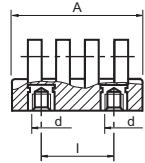

470055K BISAGRA HK CON INSERTOS ROSCADOS

Código	A	D	l	d	E	B	H	F	Color
47005503551	30	11	15	M5	19	17	25	4	Negro
47005505351	54	13	30	M6	22	21	30	5	Negro
47005507351	78	18	42	M8	31	30	42	8	Negro

Poliamida reforzada resistente a aceites y grasas. Eje de acero cincado y casquillos de latón. Casquillos de acero cincado en la versión de M8.
Rotación completa: 180°.