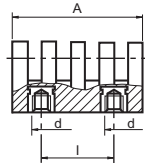

470055K BISAGRA HK CON INSERTOS ROSCADOS

Código	A	D	l	d	E	B	H	F	Color
47005503551	30	11	15	M5	19	17	25	4	Negro
47005505351	54	13	30	M6	22	21	30	5	Negro
47005507351	78	18	42	M8	31	30	42	8	Negro

Poliamida reforzada resistente a aceites y grasas. Eje de acero cincado y casquillos de latón. Casquillos de acero cincado en la versión de M8.
Rotación completa: 180°.