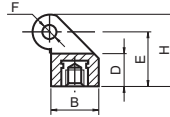

470055K BISAGRA HK CON INSERTOS ROSCADOS

Código	A	D	l	d	E	B	H	F	Color
47005503551	30	11	15	M5	19	17	25	4	Negro
47005505351	54	13	30	M6	22	21	30	5	Negro
47005507351	78	18	42	M8	31	30	42	8	Negro

Poliamida reforzada resistente a aceites y grasas. Eje de acero cincado y casquillos de latón. Casquillos de acero cincado en la versión de M8.
Rotación completa: 180°.