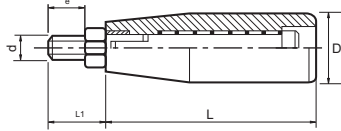

470035 MANILLA GIRATORIA PLEGABLE 136

Código	D	d	L	L1	e	Color
47003505006	20	M6	49	14	9	Negro
47003507008	25	M8	69	16,5	10	Negro
47003508010	26	M10	81	23	15	Negro
47003509010	26	M10	89	23	15	Negro

Espiga de acero de decoletaje, pavonada.
PA: Poliamida negra reforzada.