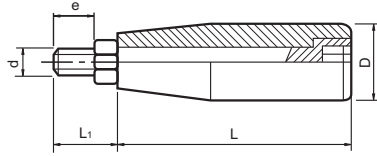

470033 MANILLA GIRATORIA TRCA 144 CON ESPIGA ROSCADA EN INOX

INOX
Acero
Inoxidable

Código	D	d	L	L1	e	Color
47003305106	20	M6	50	15	10	Negro
47003306108	21	M8	59	21	15	Negro
47003307108	23	M8	68	24	16	Negro
47003308110	25	M10	79	23	15	Negro
47003309112	28	M12	90	24	17	Negro

Espiga de acero inoxidable AISI 304
(Tuerca AISI 303).
PA: Poliamida negra reforzada.