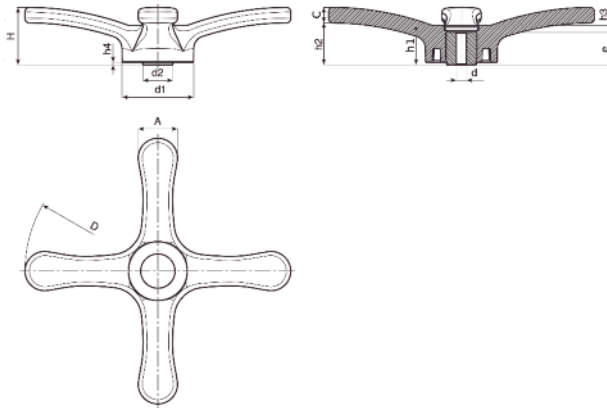

470030H VOLANTE 4 BRAZOS CON CASQUILLO LISO

Código	D	H	h1	h4	h2	h3	e	d1	d	dm	d2	C	A	Color	Tapón	
47003031301	308	66	45,5	3	46	7,5	38	83	8	H11	26	35,5	20	45,5	Negro	Gris

Casquillo liso pasante cincado.

PA: Poliamida reforzada negra.

Tapón central de color gris RAL 7035.

dm=diámetro máximo a mecanizar el casquillo central.

Sobre pedido podemos suministrar el tapón en diferentes colores.

Para cantidades mínimas podemos

suministrar el casquillo central roscado o