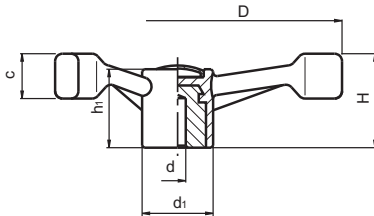

470013 VOLANTE 3 BRAZOS CON CASQUILLO LISO

Código	D	H	h1	d1	d	dm	c	Color	Tapón
47001314301	137	45	39,5	38	8	22	23	Negro	Gris
47001318301	177	56	42,5	38	8	22	24	Negro	Gris
47001322301	221	61	46	38	8	22	28	Negro	Gris

Casquillo liso pasante cincado.

PA: Poliamida negra reforzada.

Tapón central de color gris RAL 7035.

dm=diámetro máximo a mecanizar el casquillo central.

Sobre pedido podemos suministrar el tapón en diferentes colores.