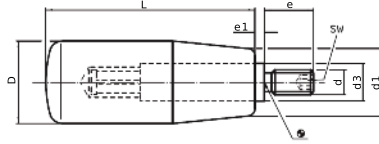

370038

**MANILLA GIRATORIA DE BAQUELITA CON ESPIGA
ROSCADA EN INOX**

INOX
Acero
Inoxidable

| Código | D | L | d1 | d3 | d | e | e1 | sw | Color |
|-------------|----|-----|----|----|-----|----|-----|----|-------|
| 37003800210 | 18 | 40 | 15 | 10 | M6 | 12 | 2,5 | 3 | Negro |
| 37003800220 | 21 | 50 | 17 | 10 | M6 | 13 | 2,5 | 3 | Negro |
| 37003800240 | 23 | 65 | 19 | 13 | M8 | 14 | 2,5 | 4 | Negro |
| 37003800251 | 26 | 80 | 21 | 13 | M10 | 16 | 2,5 | 5 | Negro |
| 37003800271 | 31 | 102 | 25 | 14 | M12 | 20 | 2,5 | 6 | Negro |