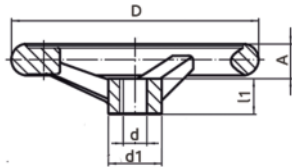

370001G* INOX VOLANTE DE ACERO INOXIDABLE

Código	D	d1	l1	d	A	Nº radios
37000110201	100	25,5	17	10	14,5	3
37000112201	125	27,0	18	12	15,8	3
37000114201	140	29,0	19	14	17,0	3
37000116201	160	31,0	20	14	17,5	3
37000120201	200	37,0	24	18	20,0	3

Volante similar al DIN 950.
INOX: Acero inoxidable A4.
Agujero central mecanizado.
Anillo exterior pulido.
Bajo pedido disponible con chavetero. Consúltenos.