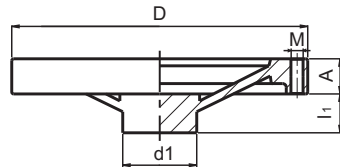

330005G* a VOLANTE 2 RADIOS ZPK DE ALUMINIO CON ASIENTO PARA MANILLA

Código	D	d1	l1	A	M	Acabado
33000508151	80	26	16	14	M6	Pulido
33000510151	100	30	17	15	M6	Pulido
33000512151	125	35	18	16	M8	Pulido
33000516151	160	40	20	18	M10	Pulido
33000520151	200	45	24	21	M10	Pulido
33000525151	250	50	28	24	M12	Pulido

Taladro central.

AL: Aluminio, pulido.

Taladro central Ø 5 a 10 mm.

M= Asiento roscado para manillas modelos:
110036, 110037 o 370038.

Disponible con chavetero. Consultar.