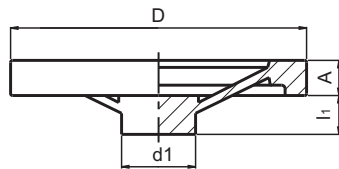

330005G* VOLANTE 2 RADIOS ZPK DE ALUMINIO

Código	D	d1	l1	A	Acabado
33000508101	80	26	16	14	Pulido
33000510101	100	30	17	15	Pulido
33000512101	125	35	18	16	Pulido
33000516101	160	40	20	18	Pulido
33000520101	200	45	24	21	Pulido
33000525101	250	50	28	24	Pulido

Taladro central.

Al: Aluminio, pulido.

Taladro central Ø 5 a 10 mm.

Disponible con chavetero. Consultar.