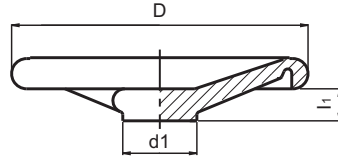

330004G* VOLANTE DE ALUMINIO HR-RI

Código	D	d1	l1	Nº radios	Acabado
33000410101	100	26	17	3	Sin Pulir
33000412101	125	40	18	3	Sin Pulir
33000414101	140	40	19	3	Sin Pulir
33000416101	160	40	20	3	Sin Pulir
33000420101	200	45	22	3	Sin Pulir
33000422101	225	55	26	5	Sin Pulir
33000425101	250	55	26	5	Sin Pulir
33000431101	315	60	30	5	Sin Pulir

Taladro central. AL: Aluminio, sin pulir.

Taladro central Ø 5 a 10 mm.

Ligeramente desbarbado. En el volante figuran las inscripciones: OUVERT - FERME, OPEN - CLOSED.