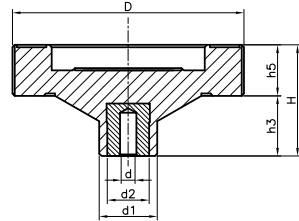

110083H MANDO SIX CON CASQUILLO LISO

Código	D	H	d	d1	d2	h5	h3	Color
11008306301	65	36	5,25	25	18	15	22	Negro
11008308301	80	38	5,25	25	18	16	22	Negro

Casquillo liso de hierro tratado.
PF: Resina fenólica negra FS 31 DIN 7708.