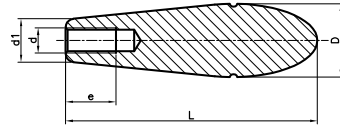

110045 MANGO BARRIL CON ROSCA DIRECTA

Código	D	L	d	e	d1	Color
11004535101	35	95	M12	24	20	Negro
11004539101	35	120	M12	24	20	Negro

Rosca directa.

PF: Resina fenólica negra FS 31 DIN 7708.