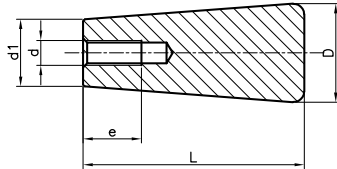

### 110044C MANGO CÓNICO CON ROSCA DIRECTA

Código	D	L	d	e	d1	Color
11004410101	10	85	W 5/32"	10	8	Negro
11004413101	13	30	M5	10	10	Negro
11004420101	20	45	M6	14	13	Negro
11004424101	24	53	M6	14	16	Negro
11004425101	25	76	M8	20	19	Negro
11004428101	28	92	M10	22	21	Negro
11004430101	30	132	M12	25	23,5	Negro

Rosca directa.

PF: Resina fenólica negra FS 31 DIN 7708.