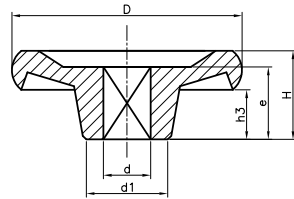

110032P VOLANTE EUROPEO CON AGUJERO PASANTE CUADRADO

Código	D	H	d	e	h3	d1	Color
11003206401	65	20	10x10	15	11	26	Negro
11003208401	80	21	10x10	15	9	34	Negro
11003210401	100	23	10x10	15	5	44	Negro
11003212401	125	31	12x12	21	10	40	Negro
11003215401	150	32	12x12	21	7	50	Negro

Agujero pasante cuadrado.
PF: Resina fenólica negra FS 31 DIN 7708.