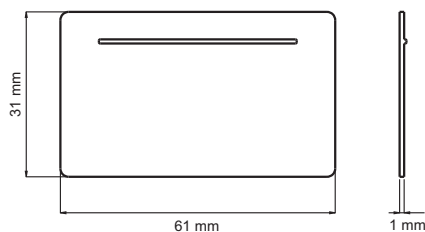

SEPARADOR CAJONES TIPO T / 20

Código	L	A	H
402600000	1	61	31

Material: Tecnopolymero.
Color: Transparente.

4040