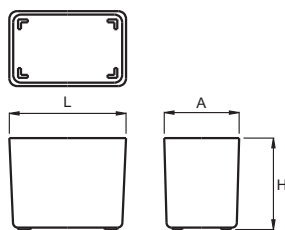

4022

CUBETAS DE COMPARTIMENTACIÓN TIPO F

Código	L	A	H	Tipo
402217000	175	129	91	F1
402208000	129	85	91	F2
402204000	129	45	91	F3

Material: Tecnopolymero.
Color: Verde industria.

4025