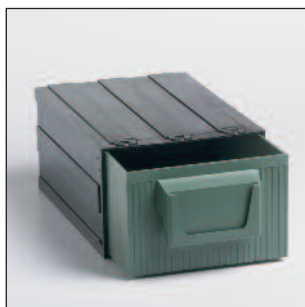

Dimensiones en mm.
Material: Tecnopolymero de color verde industria, resistente a los aceites y disolventes.

4006 PLACA-SOPORTE MURAL PENSIL EXCLUSIVAMENTE PARA CONTENEDORES APILABLES TIPO 2

Código	L	A	H
400600100	18	395	335

Material: Tecnopolymero rojo.

4008 PLACA-SOPORTE MURAL TIPO MP 90 PARA CONTENEDORES APILABLES TIPO 2, 3, 4 Y 5

Código	L	A	H
400800000	15	457	1000

Material: Chapa metálica estampada y pintura de color rojo. (RAL 3002)

4010 CAJONERA L (TRIPLE)

Código	L	A	H
401000000	250	113	228

Material: Tecnopolymero.
Color: Cajonera negra y cajón verde industria.
Módulo de 3 cajones, ensamblables lateral y verticalmente con los de su mismo tamaño o con los de ref. 4015 / 4020 / 4021.
El módulo se suministra con 6 separadores de cajón extraíbles (ver ref. 4011).

4011 SEPARADOR CAJÓN TIPO L

Código	L	A	H
401100000	2	99	59

Material: Tecnopolymero.
Color: Transparente.

4015 CAJONERA E

Código	L	A	H	M
401500000	250	168	112	20

Material: Tecnopolymero.
Color: Cajonera negra y cajón verde industria.