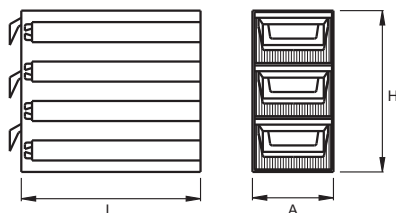

Material: Tecnopolymero rojo.

4008 PLACA-SOPORTE MURAL TIPO MP 90 PARA CONTENEDORES APILABLES TIPO 2, 3, 4 Y 5

Código	L	A	H
400800000	15	457	1000

Material: Chapa metálica estampada y pintura de color rojo. (RAL 3002)

4010 CAJONERA L (TRIPLE)

Código	L	A	H
401000000	250	113	228

Material: Tecnopolymero.
Color: Cajonera negra y cajón verde industria.
Módulo de 3 cajones, ensamblables lateral y verticalmente con los de su mismo tamaño o con los de ref. 4015 / 4020 / 4021.
El módulo se suministra con 6 separadores de cajón extraíbles (ver ref. 4011).

El módulo es de un solo cajón, ensamblable lateral y verticalmente con los de su mismo tamaño o con los de ref. 4010 / 4020 / 4021. En cada cajón se adaptan perfectamente cuatro cubetas de compartimentación (ref. 4016).

El módulo es de un solo cajón, ensamblable lateral y verticalmente con los de su mismo tamaño o con los de ref. 4010 / 4015 / 4021. El cajón puede ser dividido por cubetas de compartimentación de distintos tamaños y con la posibilidad de múltiples combinaciones (ref. 4022).