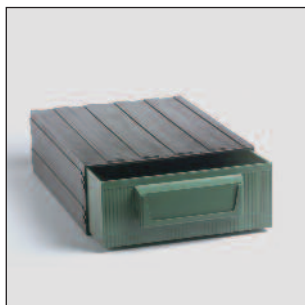

4020 CAJONERA F

Código	L	A	H	M
402000000	372	280	112	18

Material: Tecnopolymero.
Color: Cajonera negra y cajón verde industria.

El módulo es de un solo cajón, ensamblable lateral y verticalmente con los de su mismo tamaño o con los de ref. 4010 / 4015 / 4021. El cajón puede ser dividido por cubetas de compartimentación de distintos tamaños y con la posibilidad de múltiples combinaciones (ref. 4022).