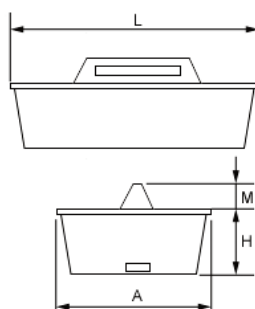

4026

SEPARADOR CAJONES TIPO T / 20

Código	L	A	H
402600000	1	61	31

Material: Tecnopolymero.
Color: Transparente.

4040

CONTENEDOR PORTATIL MULTIUSO

Código	L	A	H	M
404000000	380	250	107	43

Material: Tecnopolymero.
Color: Naranja.
Apilable.

Goma negra NBR 70 SH.
12 medidas diferentes en cada caja.

Código	Rango de diámetros	Sección	u/caja
418001001	2,9mm - 12,42mm	1,78	300
418001002	9,19mm - 17,86mm	2,62	300
418001003	18,64mm - 34,52mm	3,53	180