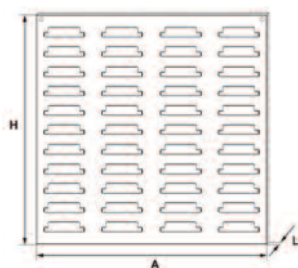

Tecnodin **Cajoneras**

Pág.		Pág.	
153		155	
153		156	
153		156	
153			
153			
154			
154			
154			
154			
155			
155			
155			

4001 CONTENEDORES APILABLES

Código	L	A	H	Kg.	Tipo
400102000	165	103	83	0.081	2
400103000	235	145	125	0.199	3
400104000	342	206	165	0.442	4
400105000	482	301	190	1.018	5

Dimensiones en mm.
Material: Tecnopolymero de color verde industria, resistente a los aceites y disolventes.

4006 PLACA-SOPORTE MURAL PENSIL EXCLUSIVAMENTE PARA CONTENEDORES APILABLES TIPO 2

Código	L	A	H
400600100	18	395	335

Material: Tecnopolymero rojo.

4008 PLACA-SOPORTE MURAL TIPO MP 90 PARA CONTENEDORES APILABLES TIPO 2, 3, 4 Y 5

Código	L	A	H
400800000	15	457	1000

Material: Chapa metálica estampada y pintura de color rojo. (RAL 3002)

Goma negra NBR 70 SH.
12 medidas diferentes en cada caja.

Código	Rango de diámetros	Sección	u/caja
418001001	2,9mm - 12,42mm	1,78	300
418001002	9,19mm - 17,86mm	2,62	300
418001003	18,64mm - 34,52mm	3,53	180