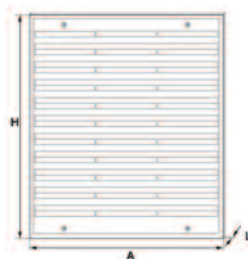

Tecnodin **Cajoneras**

Pág.		Pág.	
153		155	
153		156	
153		156	
153			
153			
154			
154			
154			
154			
155			
155			
155			

4001 CONTENEDORES APILABLES

Código	L	A	H	Kg.	Tipo
400102000	165	103	83	0.081	2
400103000	235	145	125	0.199	3
400104000	342	206	165	0.442	4
400105000	482	301	190	1.018	5

Dimensiones en mm.
Material: Tecnopolymero de color verde industria, resistente a los aceites y disolventes.

4006 PLACA-SOPORTE MURAL PENSIL EXCLUSIVAMENTE PARA CONTENEDORES APILABLES TIPO 2

Código	L	A	H
400600100	18	395	335

Material: Tecnopolymero rojo.

4008 PLACA-SOPORTE MURAL TIPO MP 90 PARA CONTENEDORES APILABLES TIPO 2, 3, 4 Y 5

Código	L	A	H
400800000	15	457	1000

Material: Chapa metálica estampada y pintura de color rojo. (RAL 3002)

El módulo es de un solo cajón, ensamblable lateral y verticalmente con los de su mismo tamaño o con los de ref. 4010 / 4020 / 4021. En cada cajón se adaptan perfectamente cuatro cubetas de compartimentación (ref. 4016).