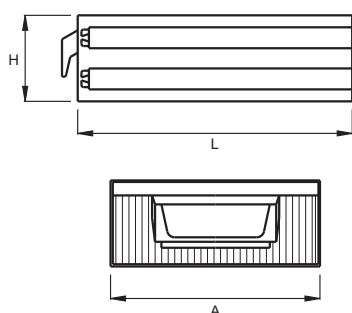

4021 CAJONERA F / T

Código	L	A	H	M
402100000	366	280	112	6

Material: Tecnopolymero.
Color: Cajonera negra y cajón verde industria.
El módulo es de un solo cajón, ensamblable lateral y verticalmente con los de su mismo tamaño o con los de ref. 4010 / 4015 / 4020. El cajón está dividido longitudinalmente por separador fijo dividiendo el cajón en dos partes de igual tamaño. Cada parte puede a la vez ser dividida por cubetas de compartimentación de distintos tamaños (ref. 4022).