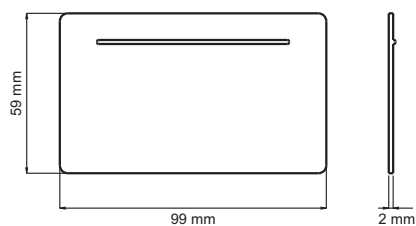

4011 SEPARADOR CAJÓN TIPO L

Código	L	A	H
401100000	2	99	59

Material: Tecnopolymero.
Color: Transparente.