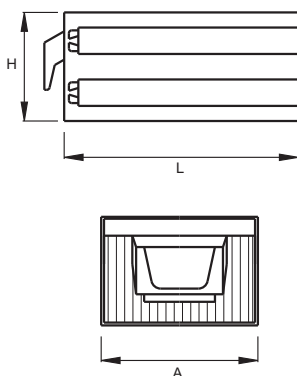

4015 CAJONERA E

Código	L	A	H	M
401500000	250	168	112	20

Material: Tecnopolymero.
Color: Cajonera negra y cajón verde industria.

El módulo es de un solo cajón, ensamblable lateral y verticalmente con los de su mismo tamaño o con los de ref. 4010 / 4020 / 4021. En cada cajón se adaptan perfectamente cuatro cubetas de compartimentación (ref. 4016).