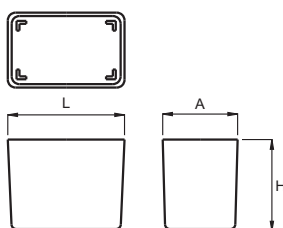

4016 CUBETA COMPARTIMENTACIÓN TIPO E PARA CAJONERA TIPO E

Código	L	A	H
401600000	117	74	91

Material: Tecnopolymero.
Color: Verde industria.