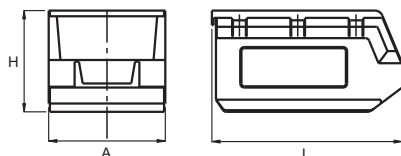

Tecnodin **Cajoneras**

Pág.		Pág.	
153		155	
153		156	
153		156	
153			
153			
154			
154			
154			
154			
155			
155			
155			

4001 CONTENEDORES APILABLES

Código	L	A	H	Kg.	Tipo
400102000	165	103	83	0.081	2
400103000	235	145	125	0.199	3
400104000	342	206	165	0.442	4
400105000	482	301	190	1.018	5

El módulo es de un solo cajón, ensamblable lateral y verticalmente con los de su mismo tamaño o con los de ref. 4010 / 4020 / 4021. En cada cajón se adaptan perfectamente cuatro cubetas de compartimentación (ref. 4016).

El módulo es de un solo cajón, ensamblable lateral y verticalmente con los de su mismo tamaño o con los de ref. 4010 / 4015 / 4021. El cajón puede ser dividido por cubetas de compartimentación de distintos tamaños y con la posibilidad de múltiples combinaciones (ref. 4022).